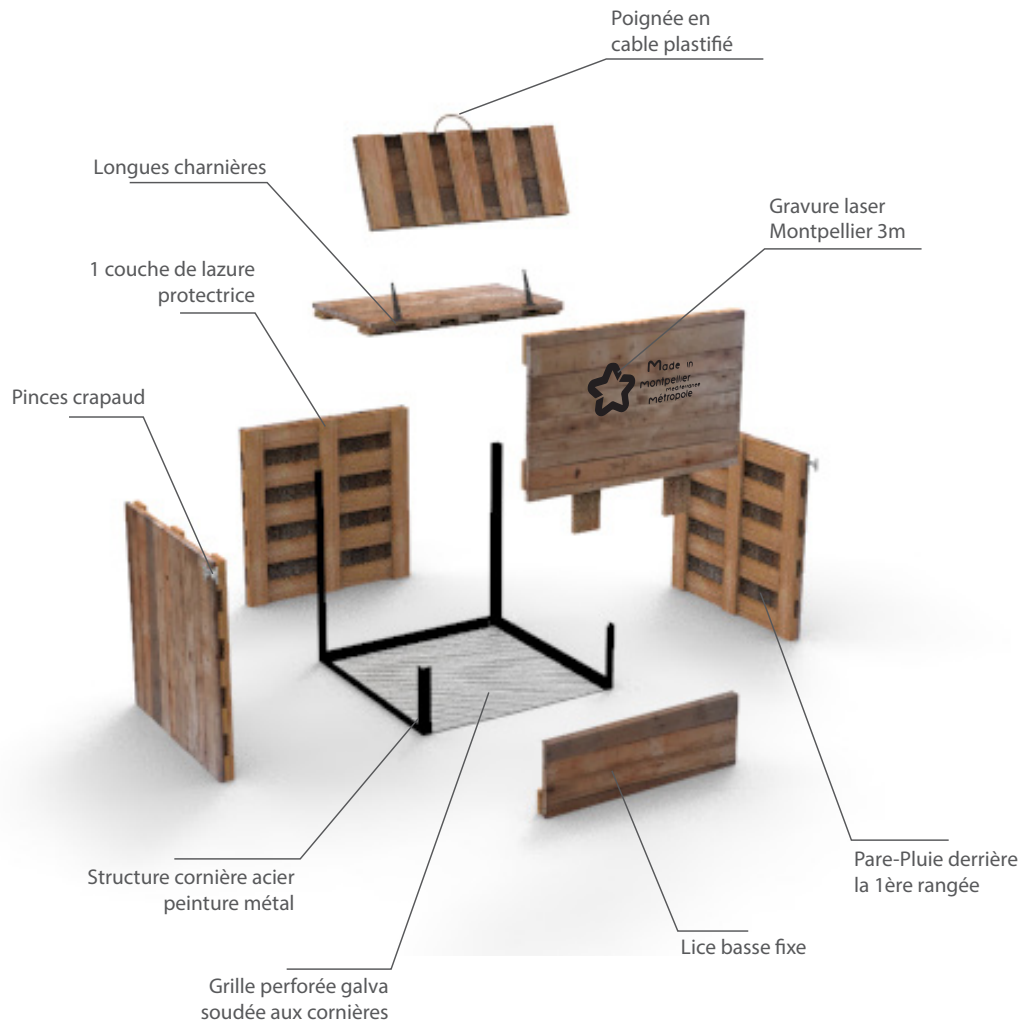

8 500 heures
d'insertion

60 m³ de bois
économisé

Process 100%
local

Le design

Le recul nécessaire

Le design du composteur MANGA est le fruit de plus de 7 ans de recherche d'Emmanuel COMETTO, menuisier et acteur du territoire. C'est ce recul temporel qui a permis d'améliorer constamment les détails techniques et d'arriver à réaliser un produit d'une solidité et durabilité garantie.

Chaque paroi est composée de 3 couches de planches successives. Nous placerons un film de pare-pluie derrière la première couche afin de garantir une protection des planches extérieures. Un cadre en cornière acier sera soudé à la plaque perforée du sol empêchant tout intrusion de rat dans le dispositif.

Le design

Dispositif Anti-Rat

Le composteur Manga est parfaitement hermétique à l'intrusion de rongeurs. Avec sa grille perforée soudée à la structure métal de l'ensemble, aucun interstice ne pourra se former.

Solidité

La structure soudée en acier à la grille perforée présente une rigidité et une durabilité inégalées sur le marché des composteurs aujourd'hui. Une couche de lazure sur l'ensemble du composteur permet d'ajouter une protection supplémentaire.